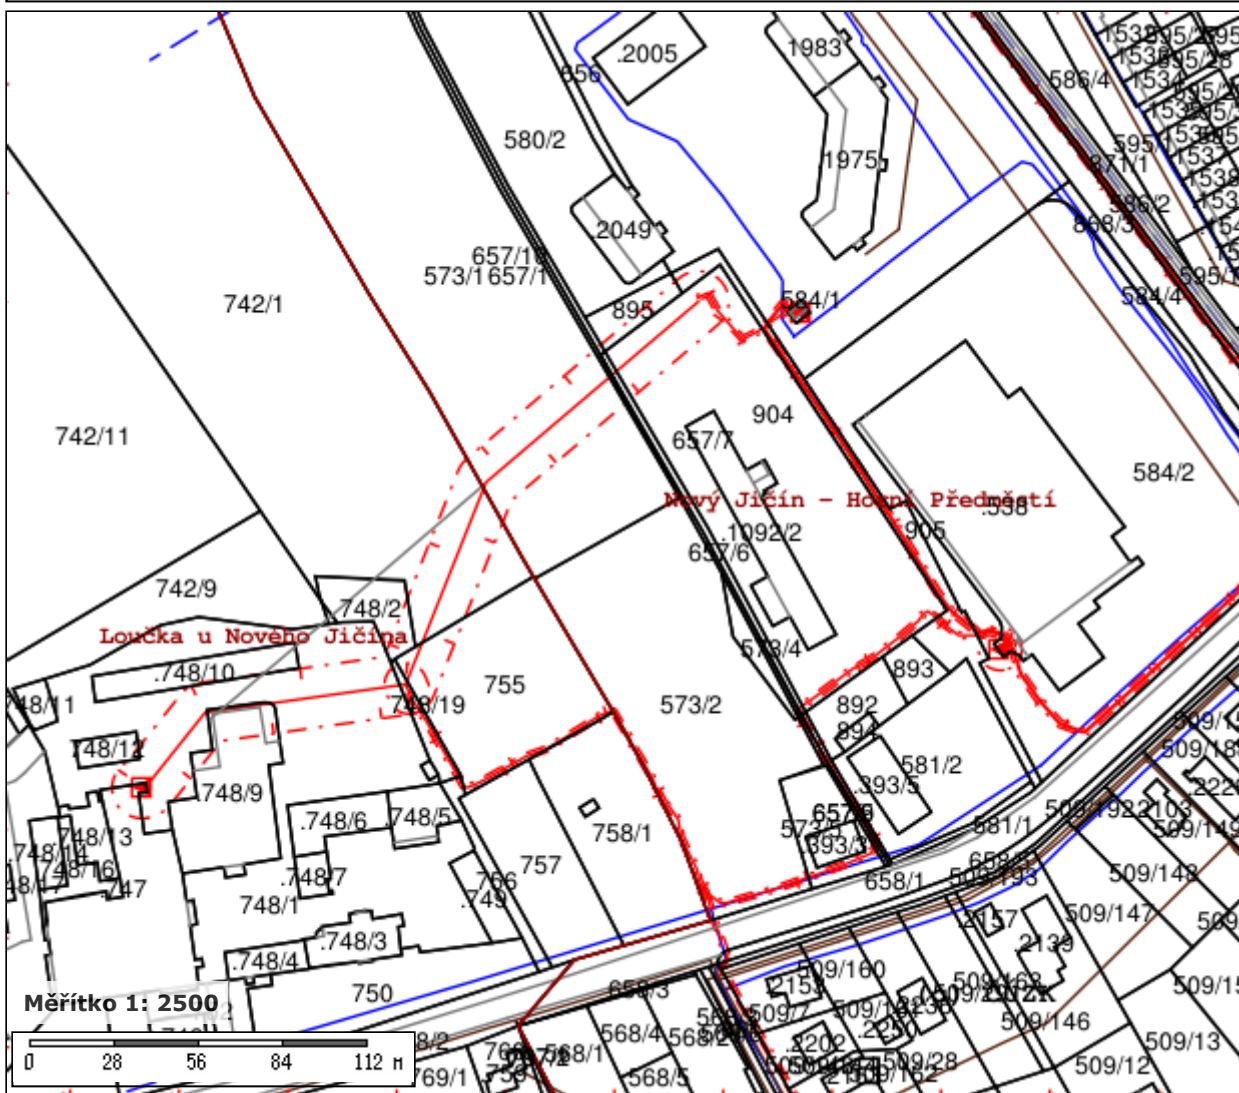

ÚAP ORP Nový Jičín

katastrální území

parcely-vektor k 24.10.2022

parcely KN

vnitřní kresba parcel

vodovodní řád

stav

návrh

úz. rezerva ZUR

kanalizační stoka

stav

návrh

elektrická stanice

stav

návrh

stav

návrh

elektrické vedení nad 1 kV (VN, VVN, ZVN) a nerozlišené

stav

návrh

koridor/úz. rezerva ZÚR

OP elektrického vedení nad 1 kV (VN, VVN, ZVN) a nerozlišeného

stav

návrh

produktovod

návrh (ČEPRO)

koridor ZÚR