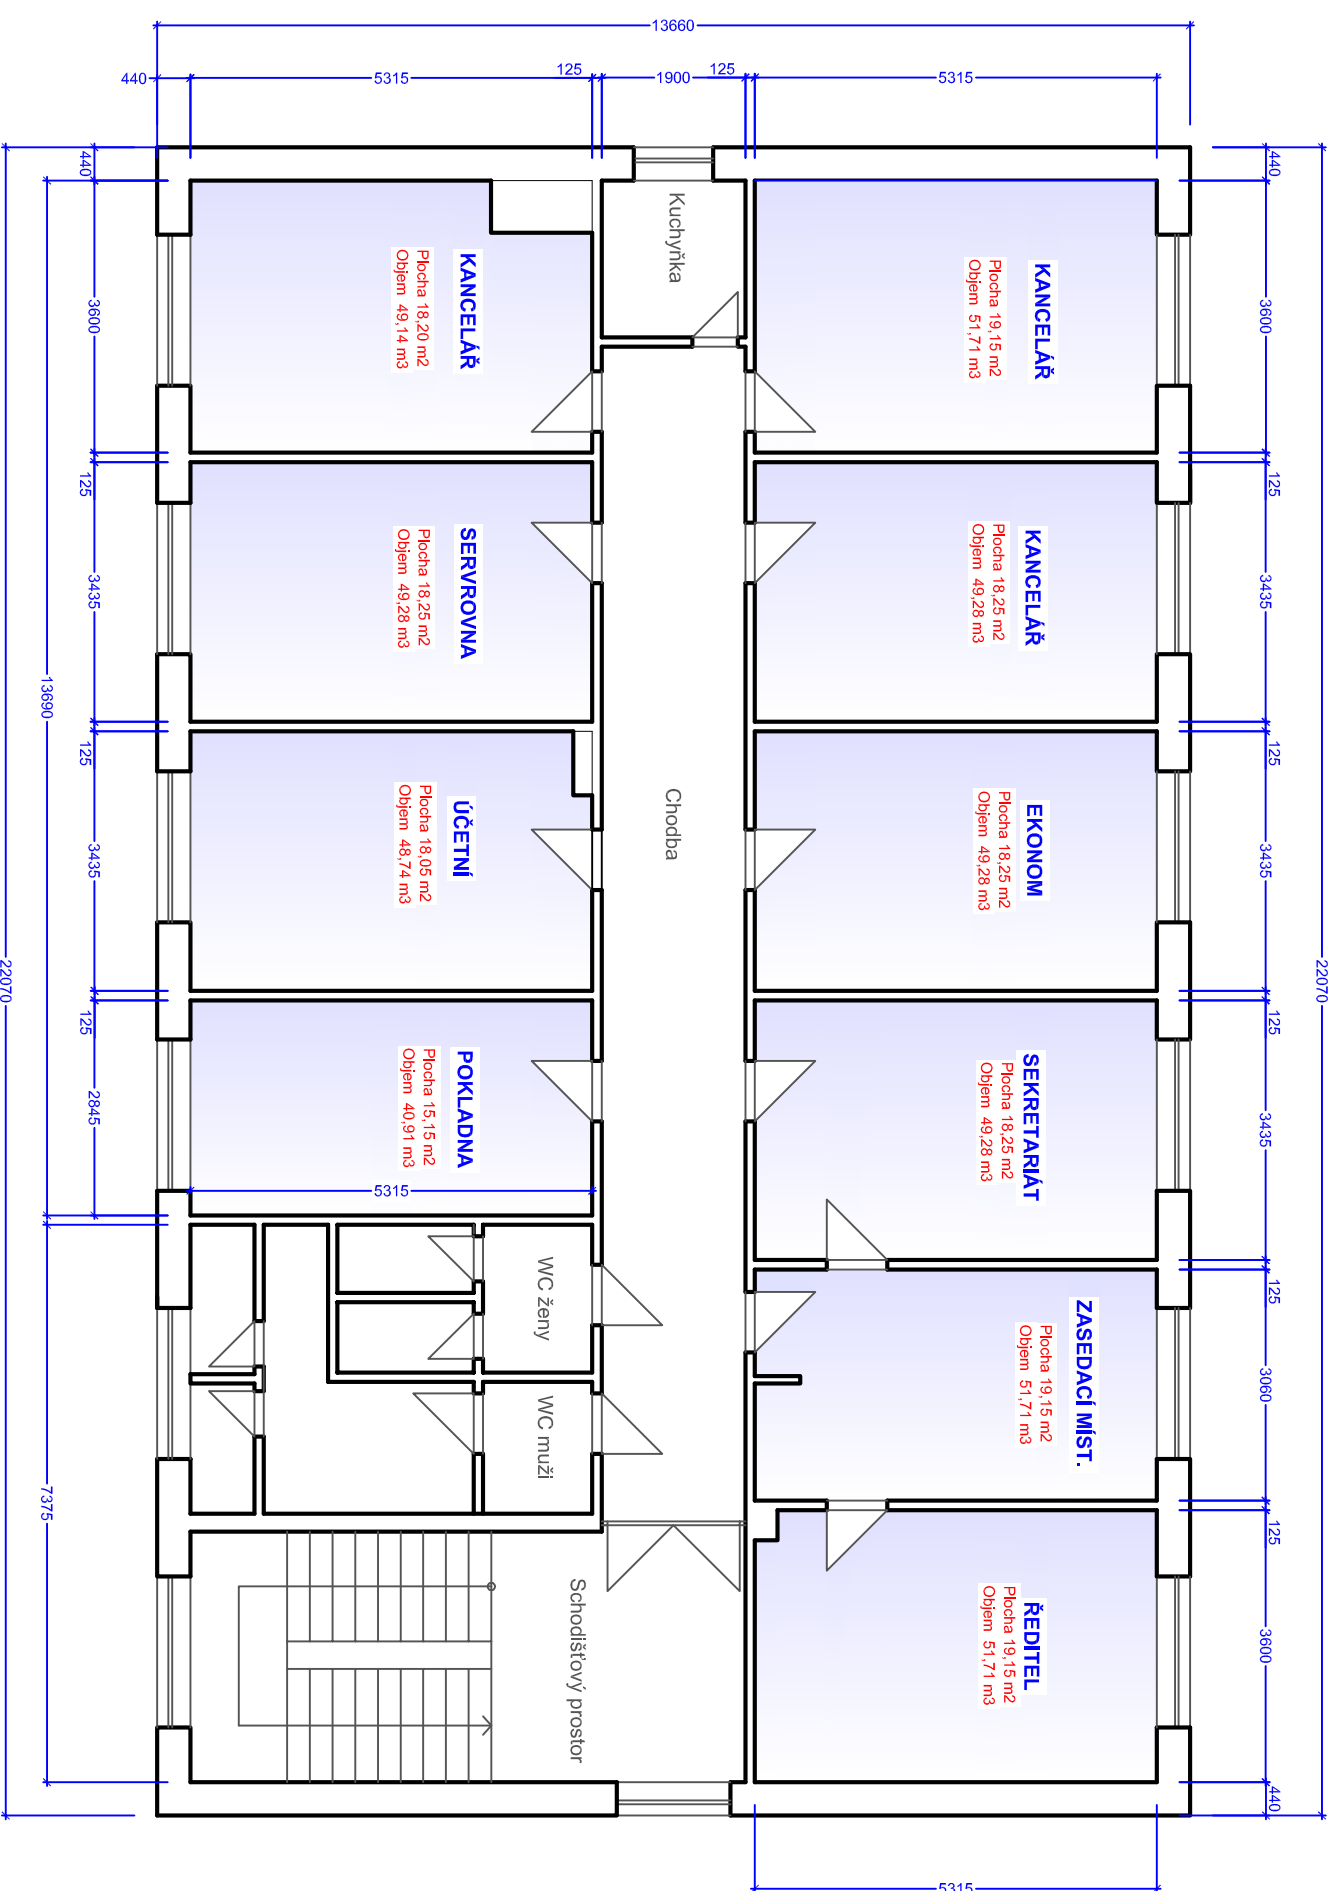

PŮDORYS 3.NP M. 1:100

KLIMATIZOVANÉ MÍSTNOSTI

**Technické služby města Nového Jičína,
příspěvková organizace**

Suvorova 909/114

741 01 Nový Jičín