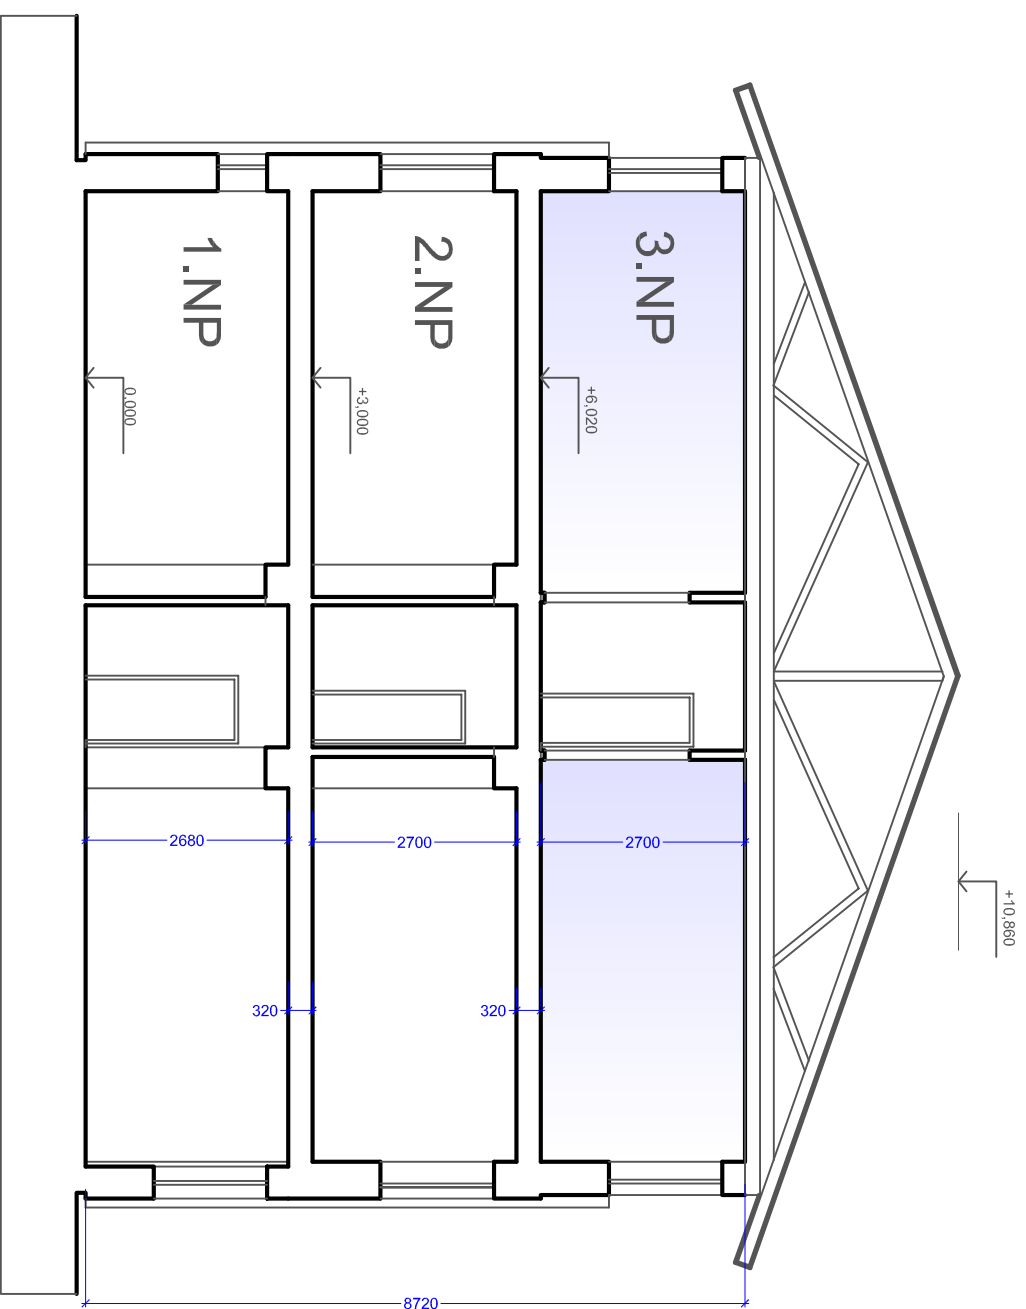

# ŘEZ BUDOVOU M. 1:100

KLIMATIZOVANÉ MÍSTNOSTI

**Technické služby města Nového Jičína,  
příspěvková organizace**

Suvorovova 909/114  
741 01 Nový Jičín